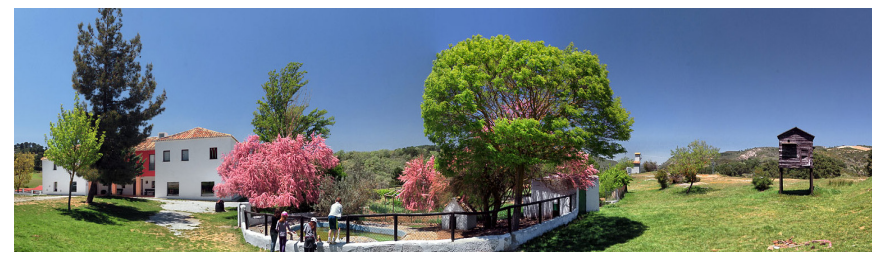

Huerto Alegre

GRANJA ESCUELA HUERTO ALEGRE

Parque Natural Sierra Almirajara

Tf: 958228496 informa@huertoalegre.com

UN DÍA EN FAMILIA

PROGRAMA DE ACTIVIDADES

10.30 Llegada, desayuno granjero,
Presentación

11.00 Actividades de mañana

•Animales de granja:

Disfrutar de los cuidados de los animales de la granja, dar de comer a la vaca berta, el burro lino, los conejitos...

•Agricultura ecológica:

El contacto con la tierra, el agua, las hortalizas, las semillas, la brisa, los colores, las texturas... con el olfato, el gusto, la mirada, la piel...

• Bosque, emociones y arte:

El bosque de la Almirajara nos invita a descubrir nuestras emociones a través de los sentidos y a potenciar nuestra creatividad con el uso de materiales naturales, barro, palos...